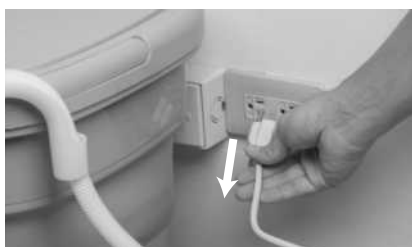

操作說明

排水說明

- ●上排水方式(採用此方式可以快速將桶內水清空)

1. 拔除電源