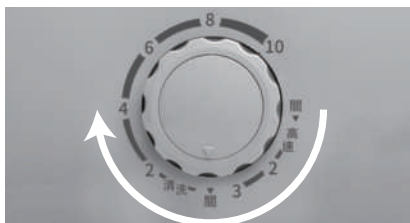

## 使用清洗說明

1. 插上電源  
(請使用額定電壓為110v~60Hz)

●若需使用下排水方式，請先盛裝排水管  
(請先參考P5下排水方式說明)

2. 於清洗桶中倒入清水，將物品放入桶內(水位要高於洗滌物品2公分以上)

3. 蓋上桶蓋

4. 轉動定時旋鈕到所需要清洗時間，時間完成後自動停機(完成後將物品撈起即可)

- 清洗行程分成標準行程10分鐘或高速行程3分鐘 請依照清洗物品的數量及種類選擇使用
- 請注意：請使用一般清水進行清洗 不得使用強酸、強鹼性洗滌劑，以免損壞機器。請勿清洗具有汽油、油漆，腐蝕劑或酸鹼化學品污染過的物品。