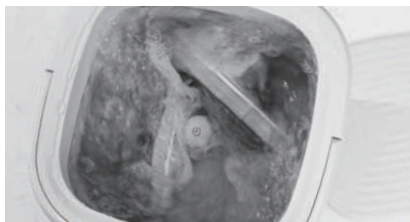

2. 於清洗桶中倒入清水，將物品放入桶內(水位要高於洗滌物品2公分以上)