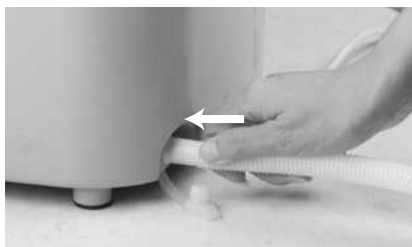

## 排水說明

- 上排水方式(採用此方式可以快速將桶內水清空)

1. 拔除電源

2. 一手拖住桶底將桶內水倒出(如有殘留水分可以將底部排水孔塞拔除,讓殘餘水從底部排水口排出)

- 下排水方式(採用此方式排水較慢)

商品使用前步驟

1. 將底部止水塞拔開, 接上排水管(可依使用習慣裁剪排水管長度)

2. 將U型掛勾穿入排水管, 固定於桶框上